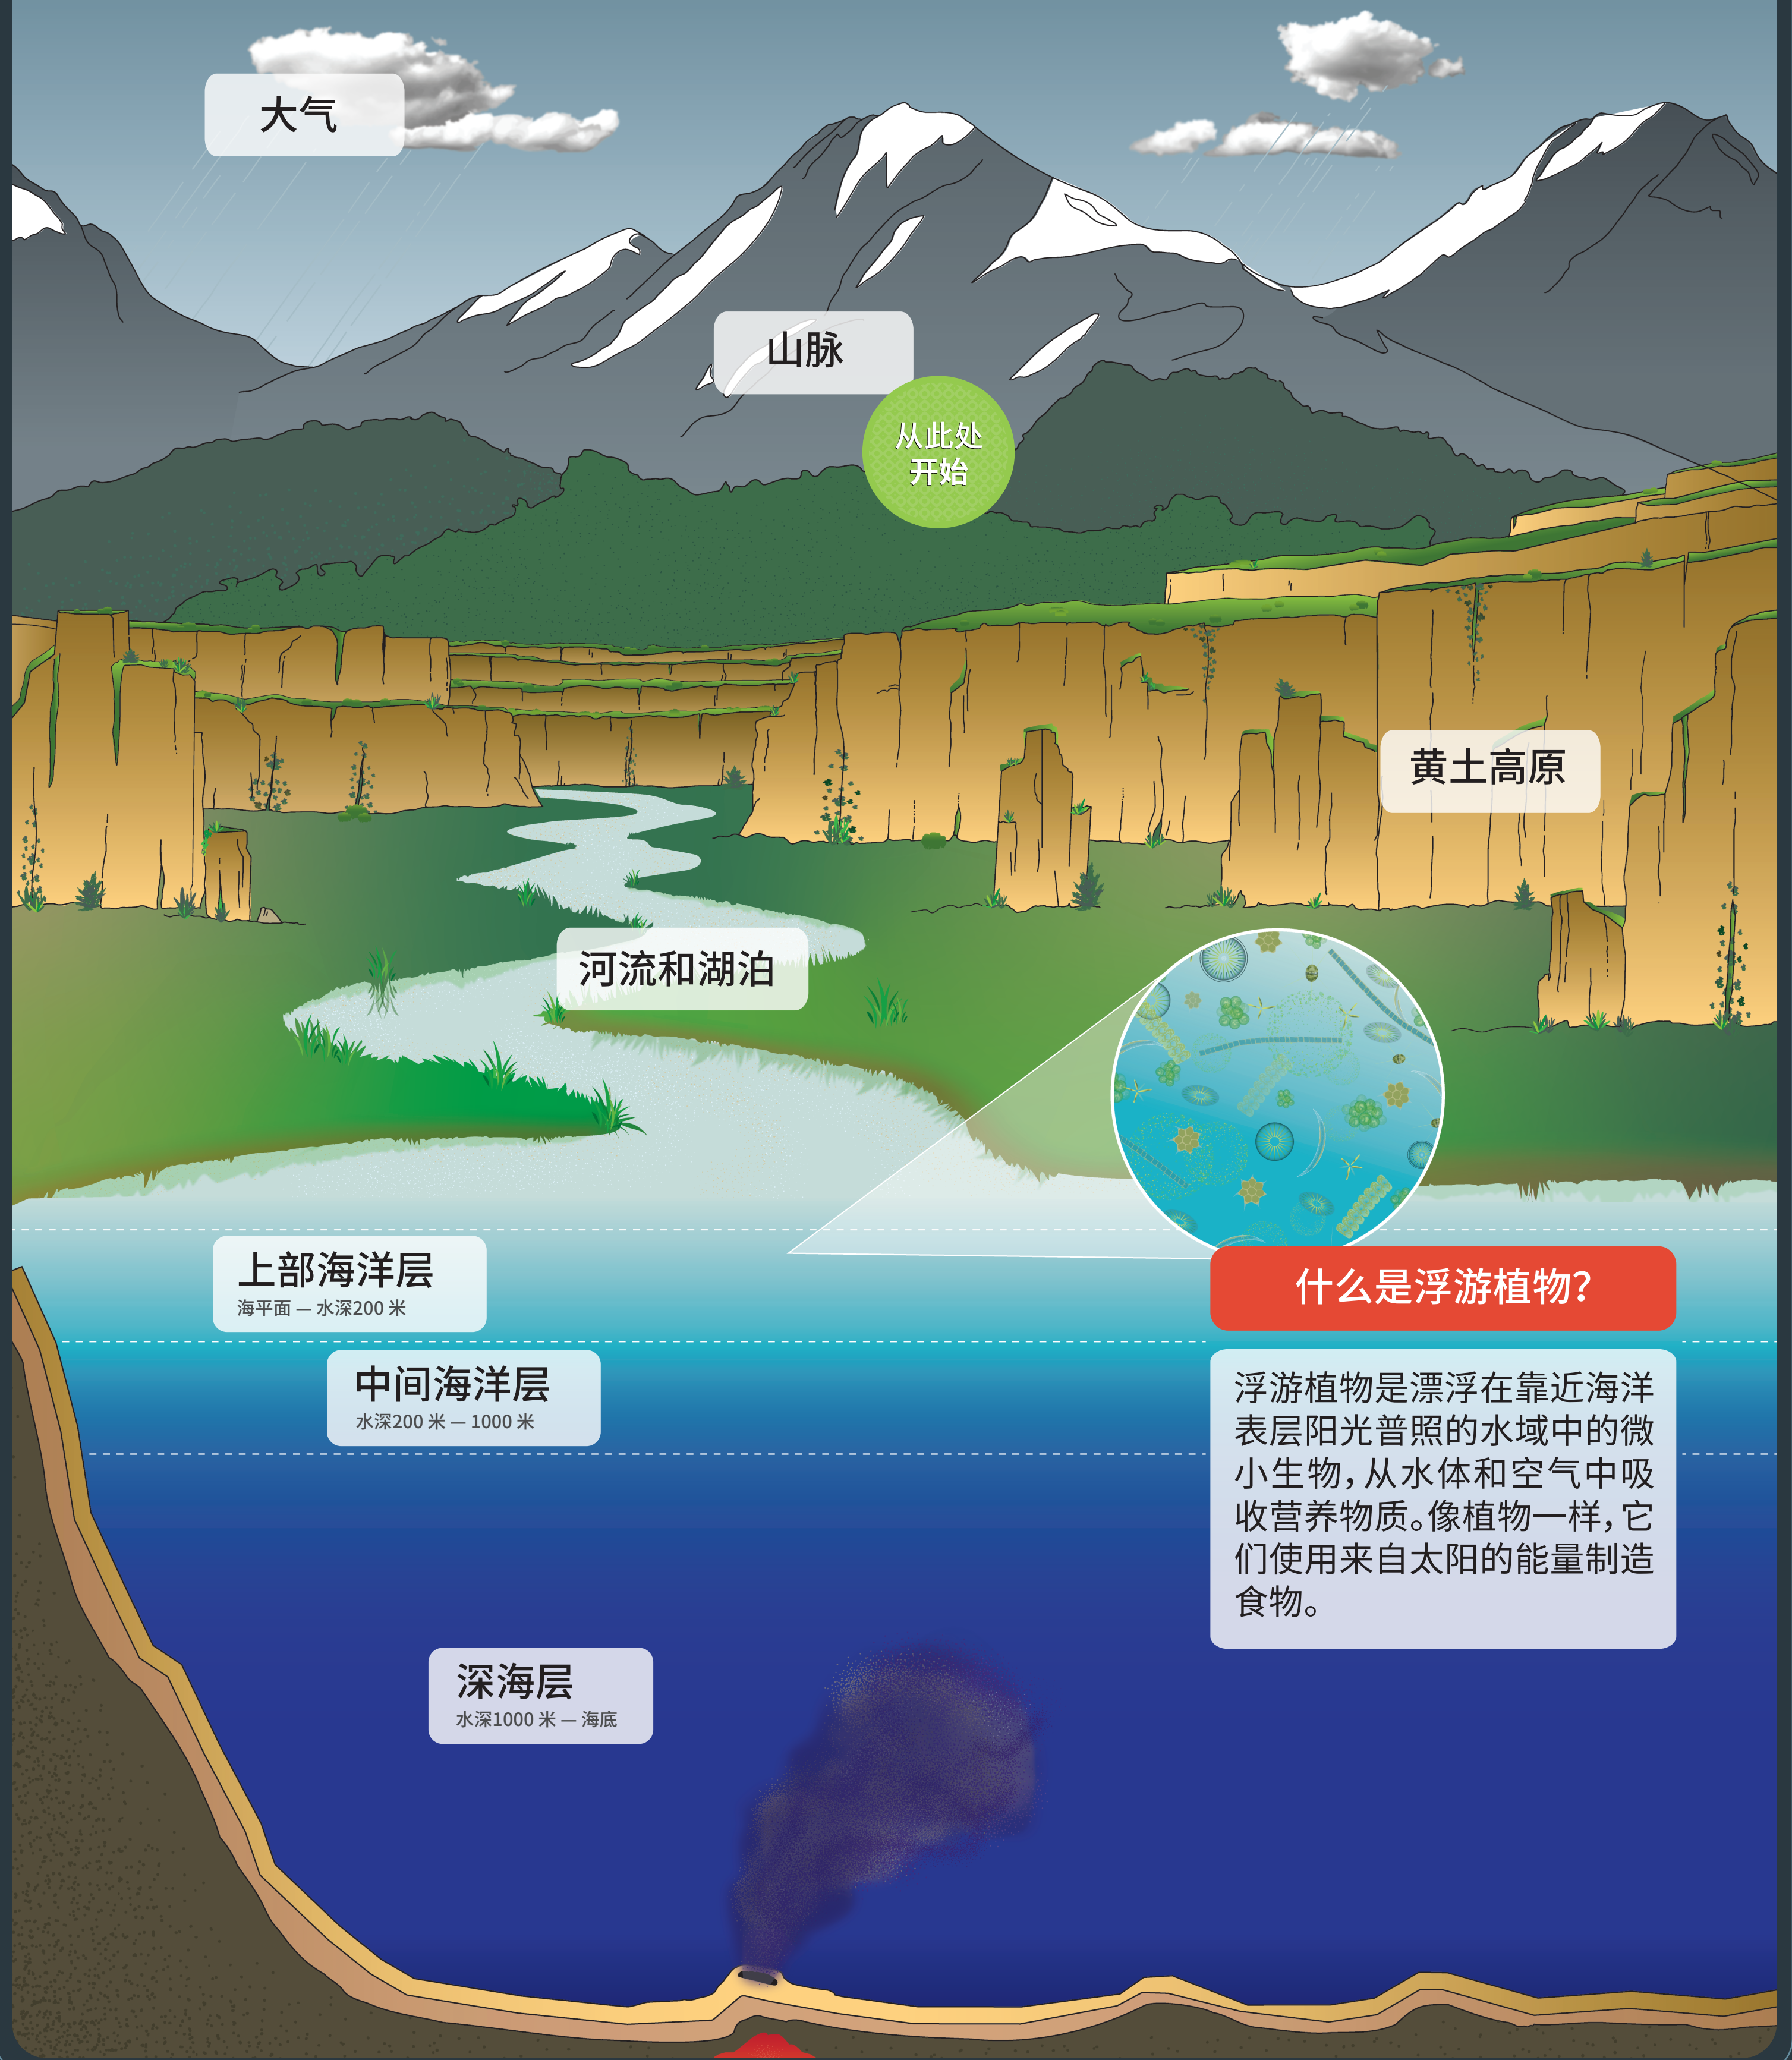

# “铁”泵：粉尘如何改变气候

## 玩游戏 — 让浮游植物为气候降温!

- 1 从山脉基站开始, 跟随粉尘的移动 — 使用卡片上的线索找出下一步前往的基站。
- 2 收集铁、氮和阳光来帮助浮游植物生长。
- 3 使用跟踪表记录进度 — 收集最多营养物质的玩家获胜!